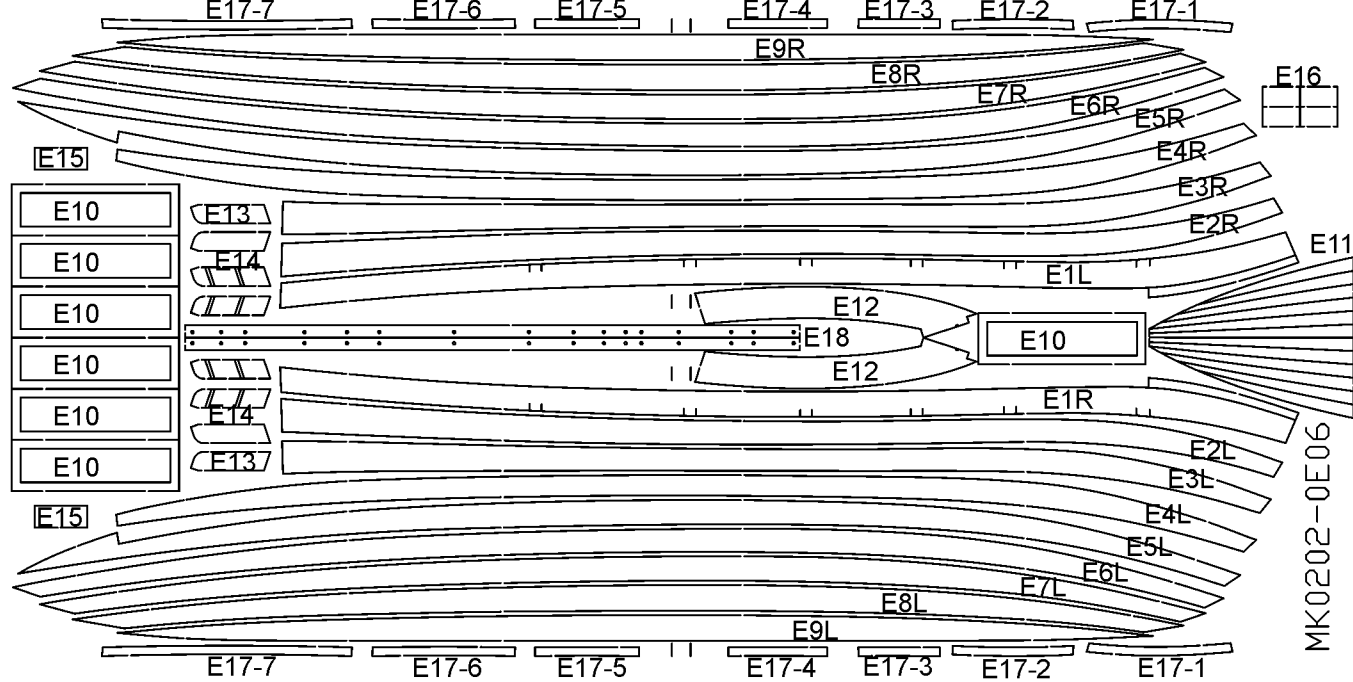

Отдельные детали, ХДФ 3 мм

МК0202-0А30, березовая фанера 3 мм

МК0202-0В20, груша 2 мм

МК0202-0С15, груша 1.5 мм

Внимание! Детали приведены в разных масштабах!

МК0202-0D12, клееный шпон анегри 1.2 мм

МК0202-0E06, шпон анегри 0.6 мм

МК0202-0105, латунь 0.5 мм

МК0202-0303, латунь 0.3 мм

Канонерский ЙОЛ 1801 г.  
МК0202-0205, латунь 0.5 мм

Внимание! Детали приведены в разных масштабах!