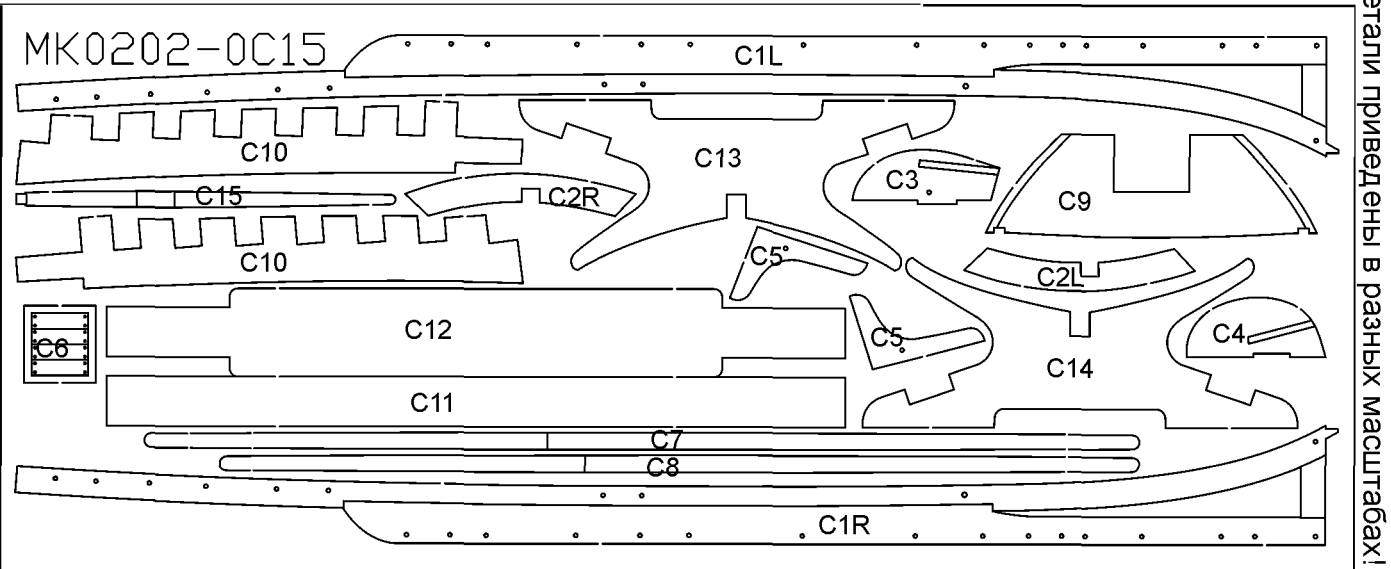

Отдельные детали, ХДФ 3 мм

МК0202-0А30, березовая фанера 3 мм

МК0202-0В20, груша 2 мм

МК0202-0С15, груша 1.5 мм

Внимание! Детали приведены в разных масштабах!

МК0202-0D12, клееный шпон анегри 1.2 мм

МК0202-0E06, шпон анегри 0.6 мм

МК0202-0105, латунь 0.5 мм

МК0202-0303, латунь 0.3 мм

Канонерский ЙОЛ 1801 г.  
МК0202-0205, латунь 0.5 мм

Внимание! Детали приведены в разных масштабах!