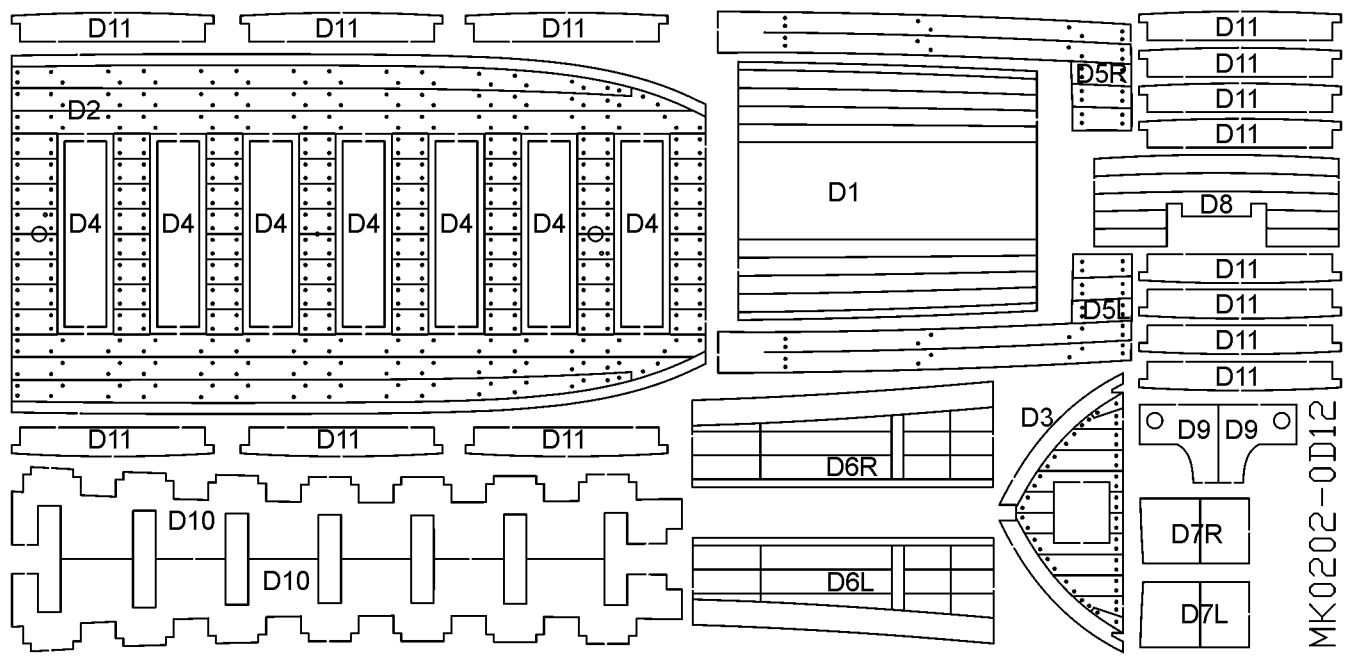

Отдельные детали, ХДФ 3 мм

МК0202-0А30, березовая фанера 3 мм

МК0202-0В20, груша 2 мм

МК0202-0С15, груша 1.5 мм

Внимание! Детали приведены в разных масштабах!

МК0202-0D12, клееный шпон анегри 1.2 мм

МК0202-0E06, шпон анегри 0.6 мм

МК0202-0105, латунь 0.5 мм

МК0202-0303, латунь 0.3 мм

Канонерский ЙОЛ 1801 г.  
МК0202-0205, латунь 0.5 мм

Внимание! Детали приведены в разных масштабах!