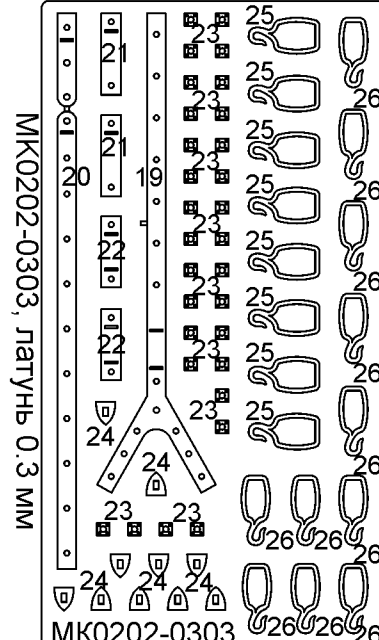

Отдельные детали, ХДФ 3 мм

МК0202-0А30, березовая фанера 3 мм

МК0202-0В20, груша 2 мм

МК0202-0С15, груша 1.5 мм

Внимание! Детали приведены в разных масштабах!

МК0202-0D12, клееный шпон анегри 1.2 мм

МК0202-0E06, шпон анегри 0.6 мм

МК0202-0105, латунь 0.5 мм

МК0202-0303, латунь 0.3 мм

Канонерский ЙОЛ 1801 г.  
МК0202-0205, латунь 0.5 мм

Внимание! Детали приведены в разных масштабах!