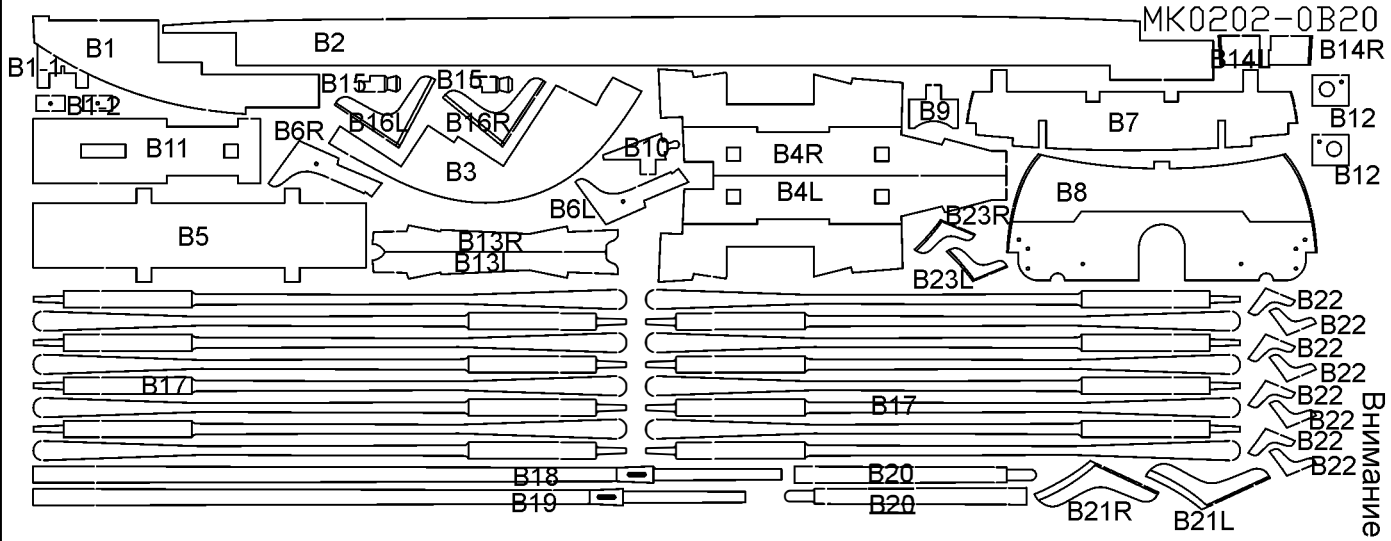

Отдельные детали, ХДФ 3 мм

МК0202-0А30, березовая фанера 3 мм

МК0202-0В20, груша 2 мм

МК0202-0С15, груша 1.5 мм

Внимание! Детали приведены в разных масштабах!

МК0202-0D12, клееный шпон анегри 1.2 мм

МК0202-0E06, шпон анегри 0.6 мм

МК0202-0105, латунь 0.5 мм

МК0202-0303, латунь 0.3 мм

Канонерский ЙОЛ 1801 г.  
МК0202-0205, латунь 0.5 мм

Внимание! Детали приведены в разных масштабах!