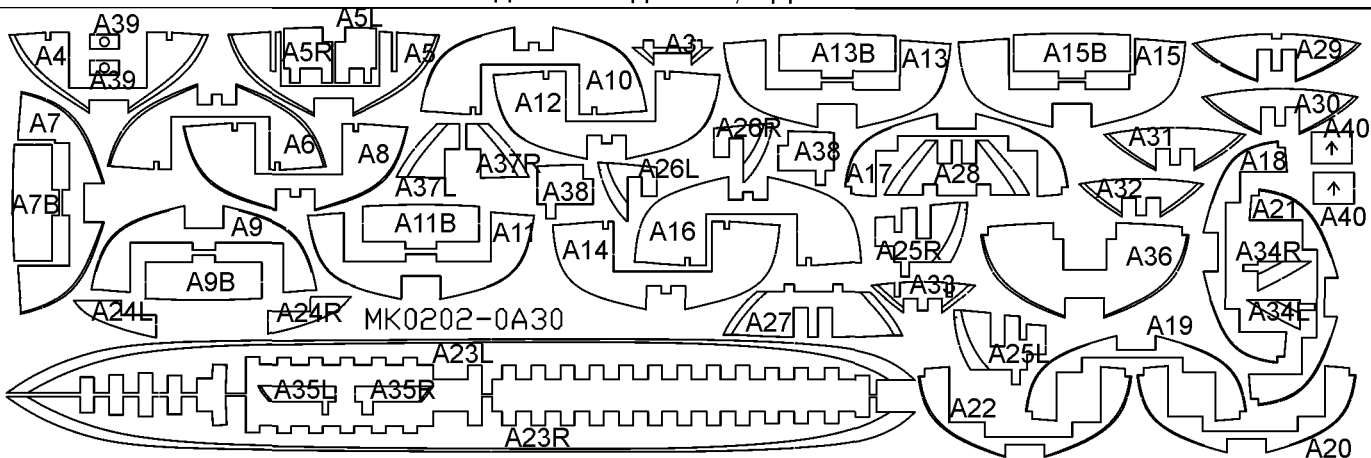

Отдельные детали, ХДФ 3 мм

МК0202-0А30, березовая фанера 3 мм

МК0202-0В20, груша 2 мм

МК0202-0С15, груша 1.5 мм

Внимание! Детали приведены в разных масштабах!

МК0202-0D12, клееный шпон анегри 1.2 мм

МК0202-0E06, шпон анегри 0.6 мм

МК0202-0105, латунь 0.5 мм

МК0202-0303, латунь 0.3 мм

Канонерский ЙОЛ 1801 г.  
МК0202-0205, латунь 0.5 мм

Внимание! Детали приведены в разных масштабах!