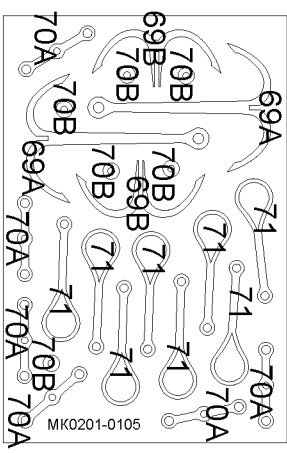

МК0201-0130, фанера 3 мм

МК0201-0216, фанера 1.6 мм

Внимание! Пластины изображены в разных масштабах

МК0201-0512L, фанера 1.2 мм

МК0201-0412R, фанера 1.2 мм

МК0201-0612RL, фанера 1.2 мм

МК0201-0306, шпон 0.6 мм

МК0201-0105 латунь 0.5 мм

FFFF3270 латунь 0.3 мм

МК0201-0740, 4 мм

МК0201-0830, 3 мм

Внимание! Пластинуы изображены в разных масштабах