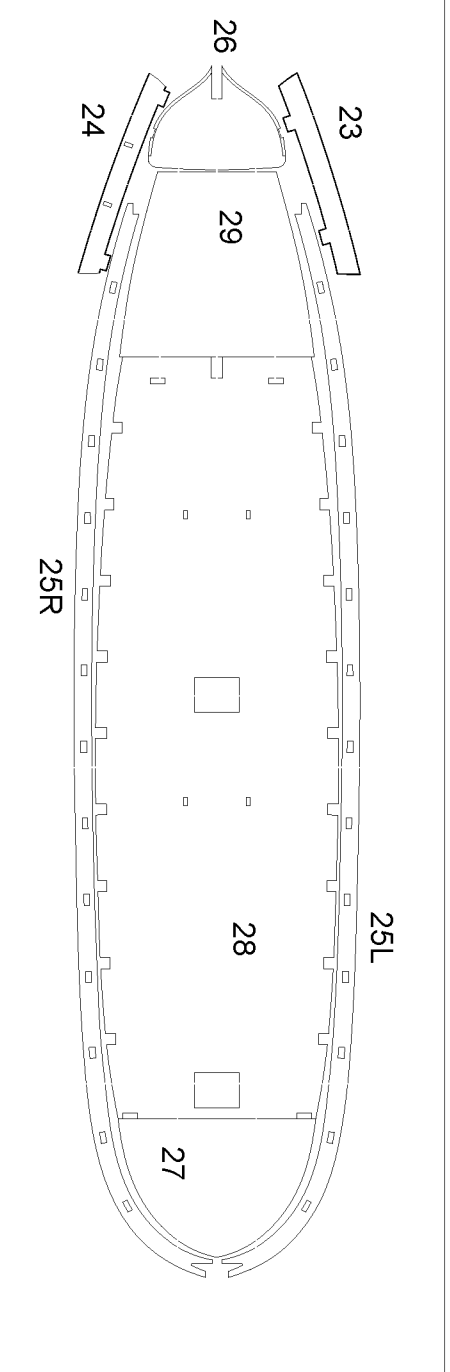

МК0201-0130, фанера 3 мм

МК0201-0216, фанера 1.6 мм

Внимание! Пластины изображены в разных масштабах

МК0201-0512L, фанера 1.2 мм

МК0201-0412R, фанера 1.2 мм

МК0201-0612RL, фанера 1.2 мм

МК0201-0306, шпон 0.6 мм

МК0201-0105 латунь 0.5 мм

FFFF3270 латунь 0.3 мм

МК0201-0740, 4 мм

МК0201-0830, 3 мм

Внимание! Пластинуы изображены в разных масштабах